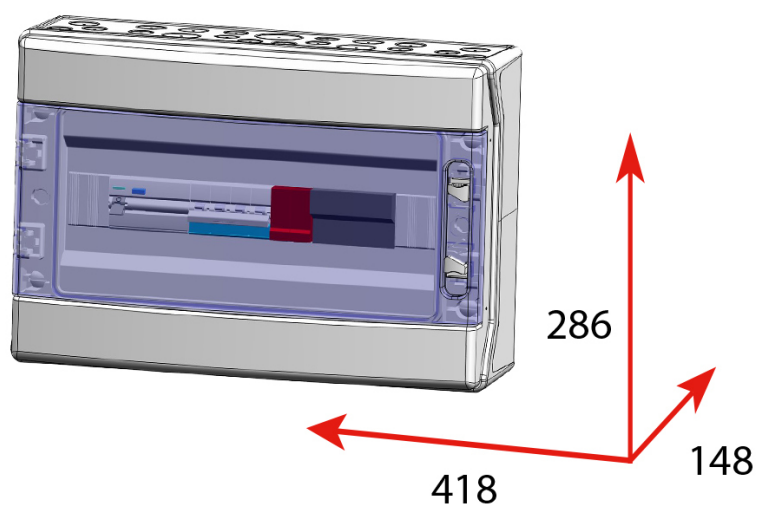

## ACT10SDA

CAJA MODULAR AC TRIFASICA AUTOMATICO 10A DIFERENCIAL TIPO A 30MA

<b>Código</b>	029ACT10SDA
<b>EAN</b>	8430892303460
<b>Descripción de producto</b>	Caja modular de conexión equipada con protección automático, diferencial y sobretensiones. Interruptor automático 3 polos + neutro 10A curva C poder de corte 6kA - UNE-EN 60898-1. Interruptor diferencial tetrapolar tipo A sensibilidad 30mA para corrientes alternas con componentes de continua, protegido contra disparos intempestivos 0,25kA, UNE-EN 61008-1. Protector de sobretensiones Clase II In 20kA I <sub>max</sub> 40kA Up 1,5kV UNE-EN 61643-11 con protección fusible asociada. Caja en policarbonato de doble aislamiento clase II apto para uso exterior con una elevada resistencia a los golpes (IK7). Dimensiones de 286x418x148mm

### Datos técnicos

<b>Interruptor automático</b>	10 A
<b>Protección contra sobretensiones Clase II</b>	PSTC440T
<b>Corriente de descarga nominal (In)</b>	20 kA
<b>Corriente de descarga máx. (I<sub>max</sub>)</b>	40 kA
<b>Normas</b>	IEC EN 6143-1/2

### Dimensiones

<b>Alto producto</b>	286 mm
<b>Ancho producto</b>	418 mm
<b>Largo producto</b>	148 mm

## Dimensiones

---