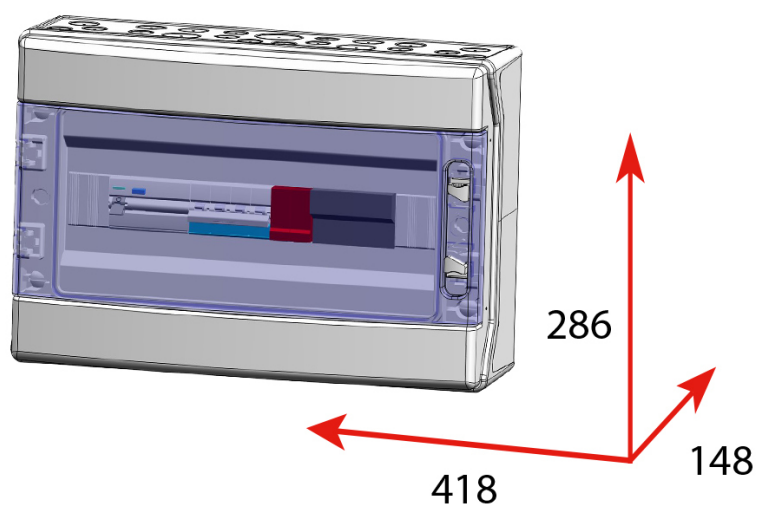

ACT16SDA

CAJA MODULAR AC TRIFASICA AUTOMATICO 16A DIFERENCIAL TIPO A 30MA

Código	029ACT16SDA
EAN	8430892303484
Descripción de producto	Caja modular de conexión equipada con protección automático, diferencial y sobretensiones. Interruptor automático 3 polos + neutro 16A curva C poder de corte 6kA - UNE-EN 60898-1. Interruptor diferencial tetrapolar tipo A sensibilidad 30mA para corrientes alternas con componentes de continua, protegido contra disparos intempestivos 0,25kA, UNE-EN 61008-1. Protector de sobretensiones Clase II In 20kA I _{max} 40kA Up 1,5kV UNE-EN 61643-11 con protección fusible asociada. Caja en policarbonato de doble aislamiento clase II apto para uso exterior con una elevada resistencia a los golpes (IK7). Dimensiones de 286x418x148mm

Datos técnicos

Interruptor automático	16 A
Protección contra sobretensiones Clase II	PSTC440T
Corriente de descarga nominal (In)	20 kA
Corriente de descarga máx. (I_{max})	40 kA
Normas	IEC EN 6143-1/2

Dimensiones

Alto producto	286 mm
Ancho producto	418 mm
Largo producto	148 mm

Datos técnicos

Dimensiones

Conexión