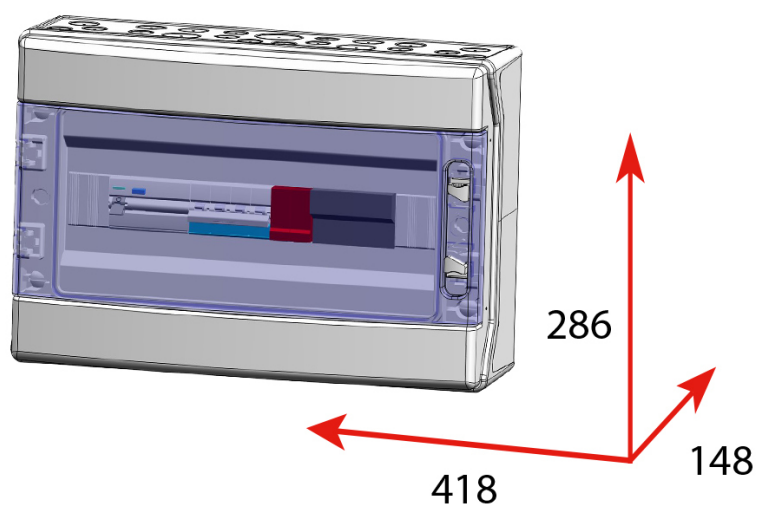

ACT63SDA

CAJA MODULAR AC TRIFASICA AUTOMATICO 63A DIFERENCIAL TIPO A 30MA

Código	029ACT63SDA
EAN	8430892307437
Descripción de producto	Caja modular de conexión equipada con protección automático, diferencial y sobretensiones. Interruptor automático 3 polos + neutro 63A curva C poder de corte 6kA - UNE-EN 60898-1. Interruptor diferencial tetrapolar tipo A sensibilidad 30mA para corrientes alternas con componentes de continua, protegido contra disparos intempestivos 0,25kA, UNE-EN 61008-1. Protector de sobretensiones Clase II In 20kA I _{max} 40kA Up 1,5kV UNE-EN 61643-11 con protección fusible asociada. Caja en policarbonato de doble aislamiento clase II apto para uso exterior con una elevada resistencia a los golpes (IK7). Dimensiones de 286x418x148mm

Datos técnicos

Interruptor automático	63 A
Protección contra sobretensiones Clase II	PSTC440
Corriente de descarga nominal (In)	20 kA
Corriente de descarga máx. (I_{max})	40 kA
Normas	IEC EN 6143-1/2

Dimensiones

Alto producto	286 mm
Ancho producto	418 mm
Largo producto	148 mm

Datos técnicos

Dimensiones

Conexión